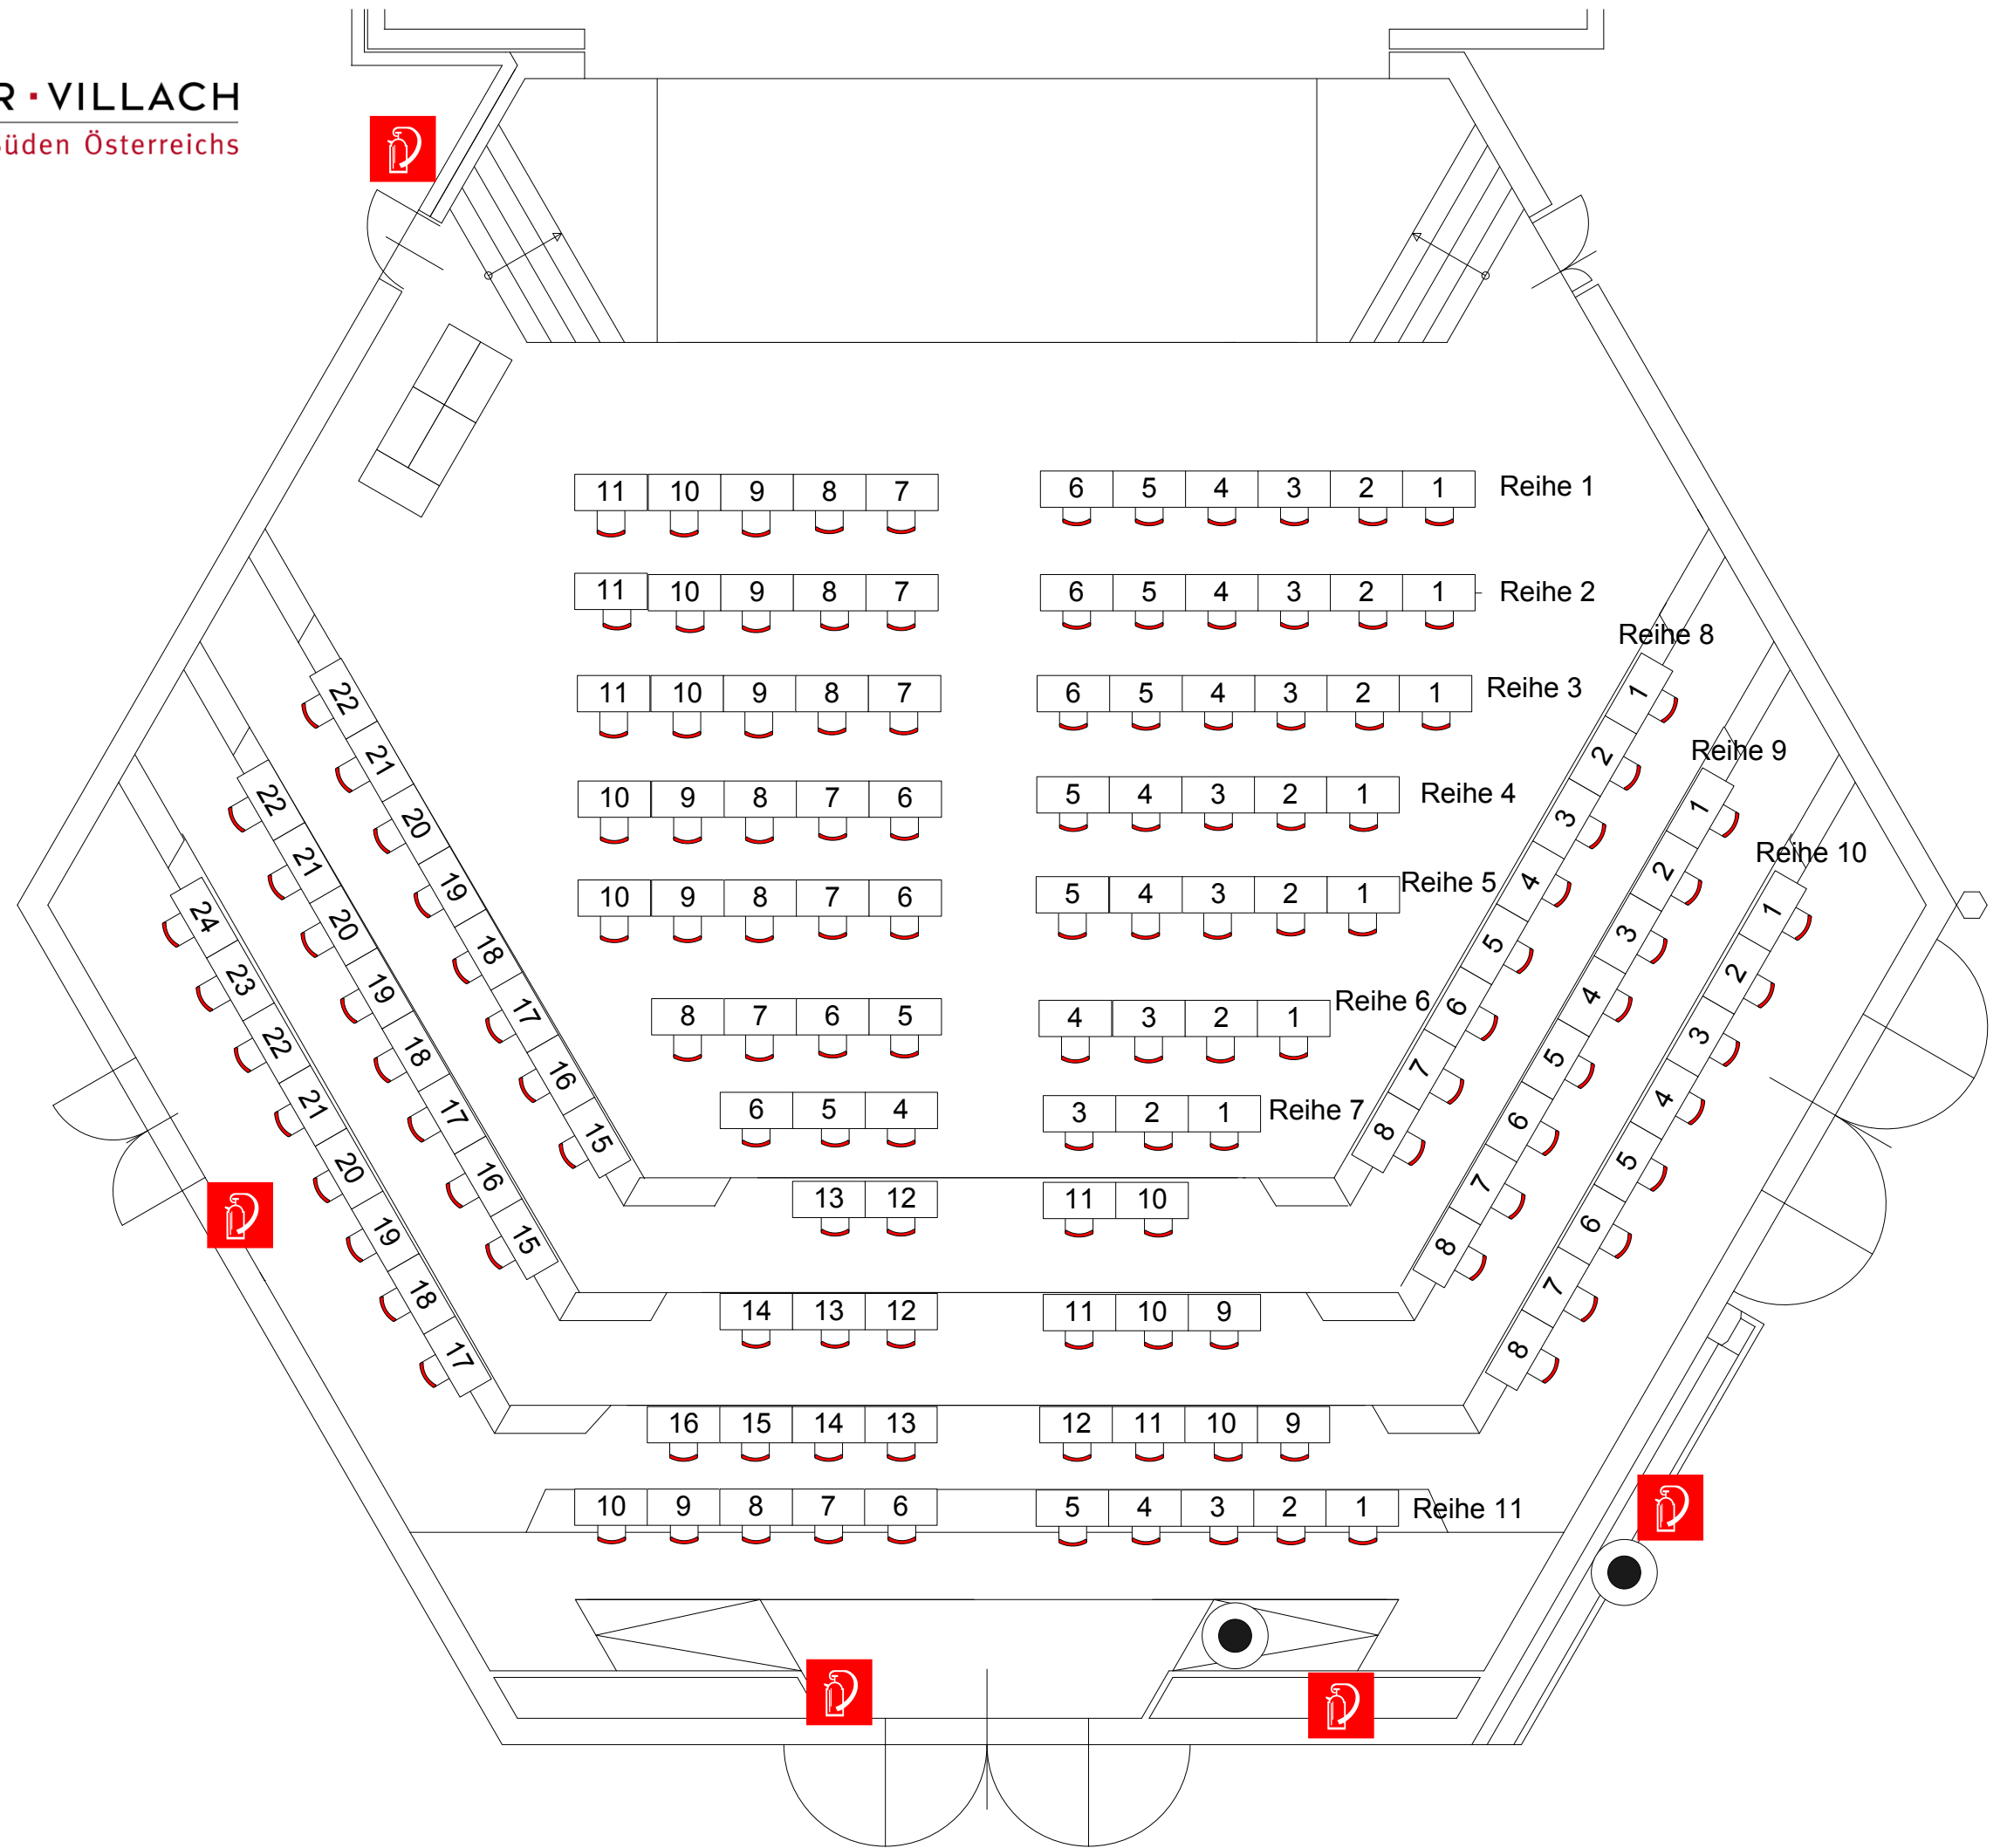

**Josef-Resch-Saal**  
**Corona - Konferenzbestuhlung**  
**143 Tische mit 143 Sitzplätzen**

**JOSEF-RESCH-SAAL - Balkon**

**Reihenbestuhlung - 205 Sitzplätze**  
**CORONA-BESTUHLUNG**

Josef-Resch-Saal

Reihenbestuhlung

**Reihenbestuhlung 303 Plätze**

Parkett Reihe 1 bis 11  
 Hochparkett links Reihe 1 bis 6  
 Hochparkett rechts Reihe 1 bis 6  
 Hochparkett Mitte Reihe 1 bis 7

Gottfried-von-Einem-Saal

Reihenbestuhlung - 132 Sitzplätze nach Abstandsregeln

Gottfried-von-Einem-Saal  
Reihenbestuhlung - 477 Sitzplätze gesamt  
237 Sitzplätze nach Abstandsregeln