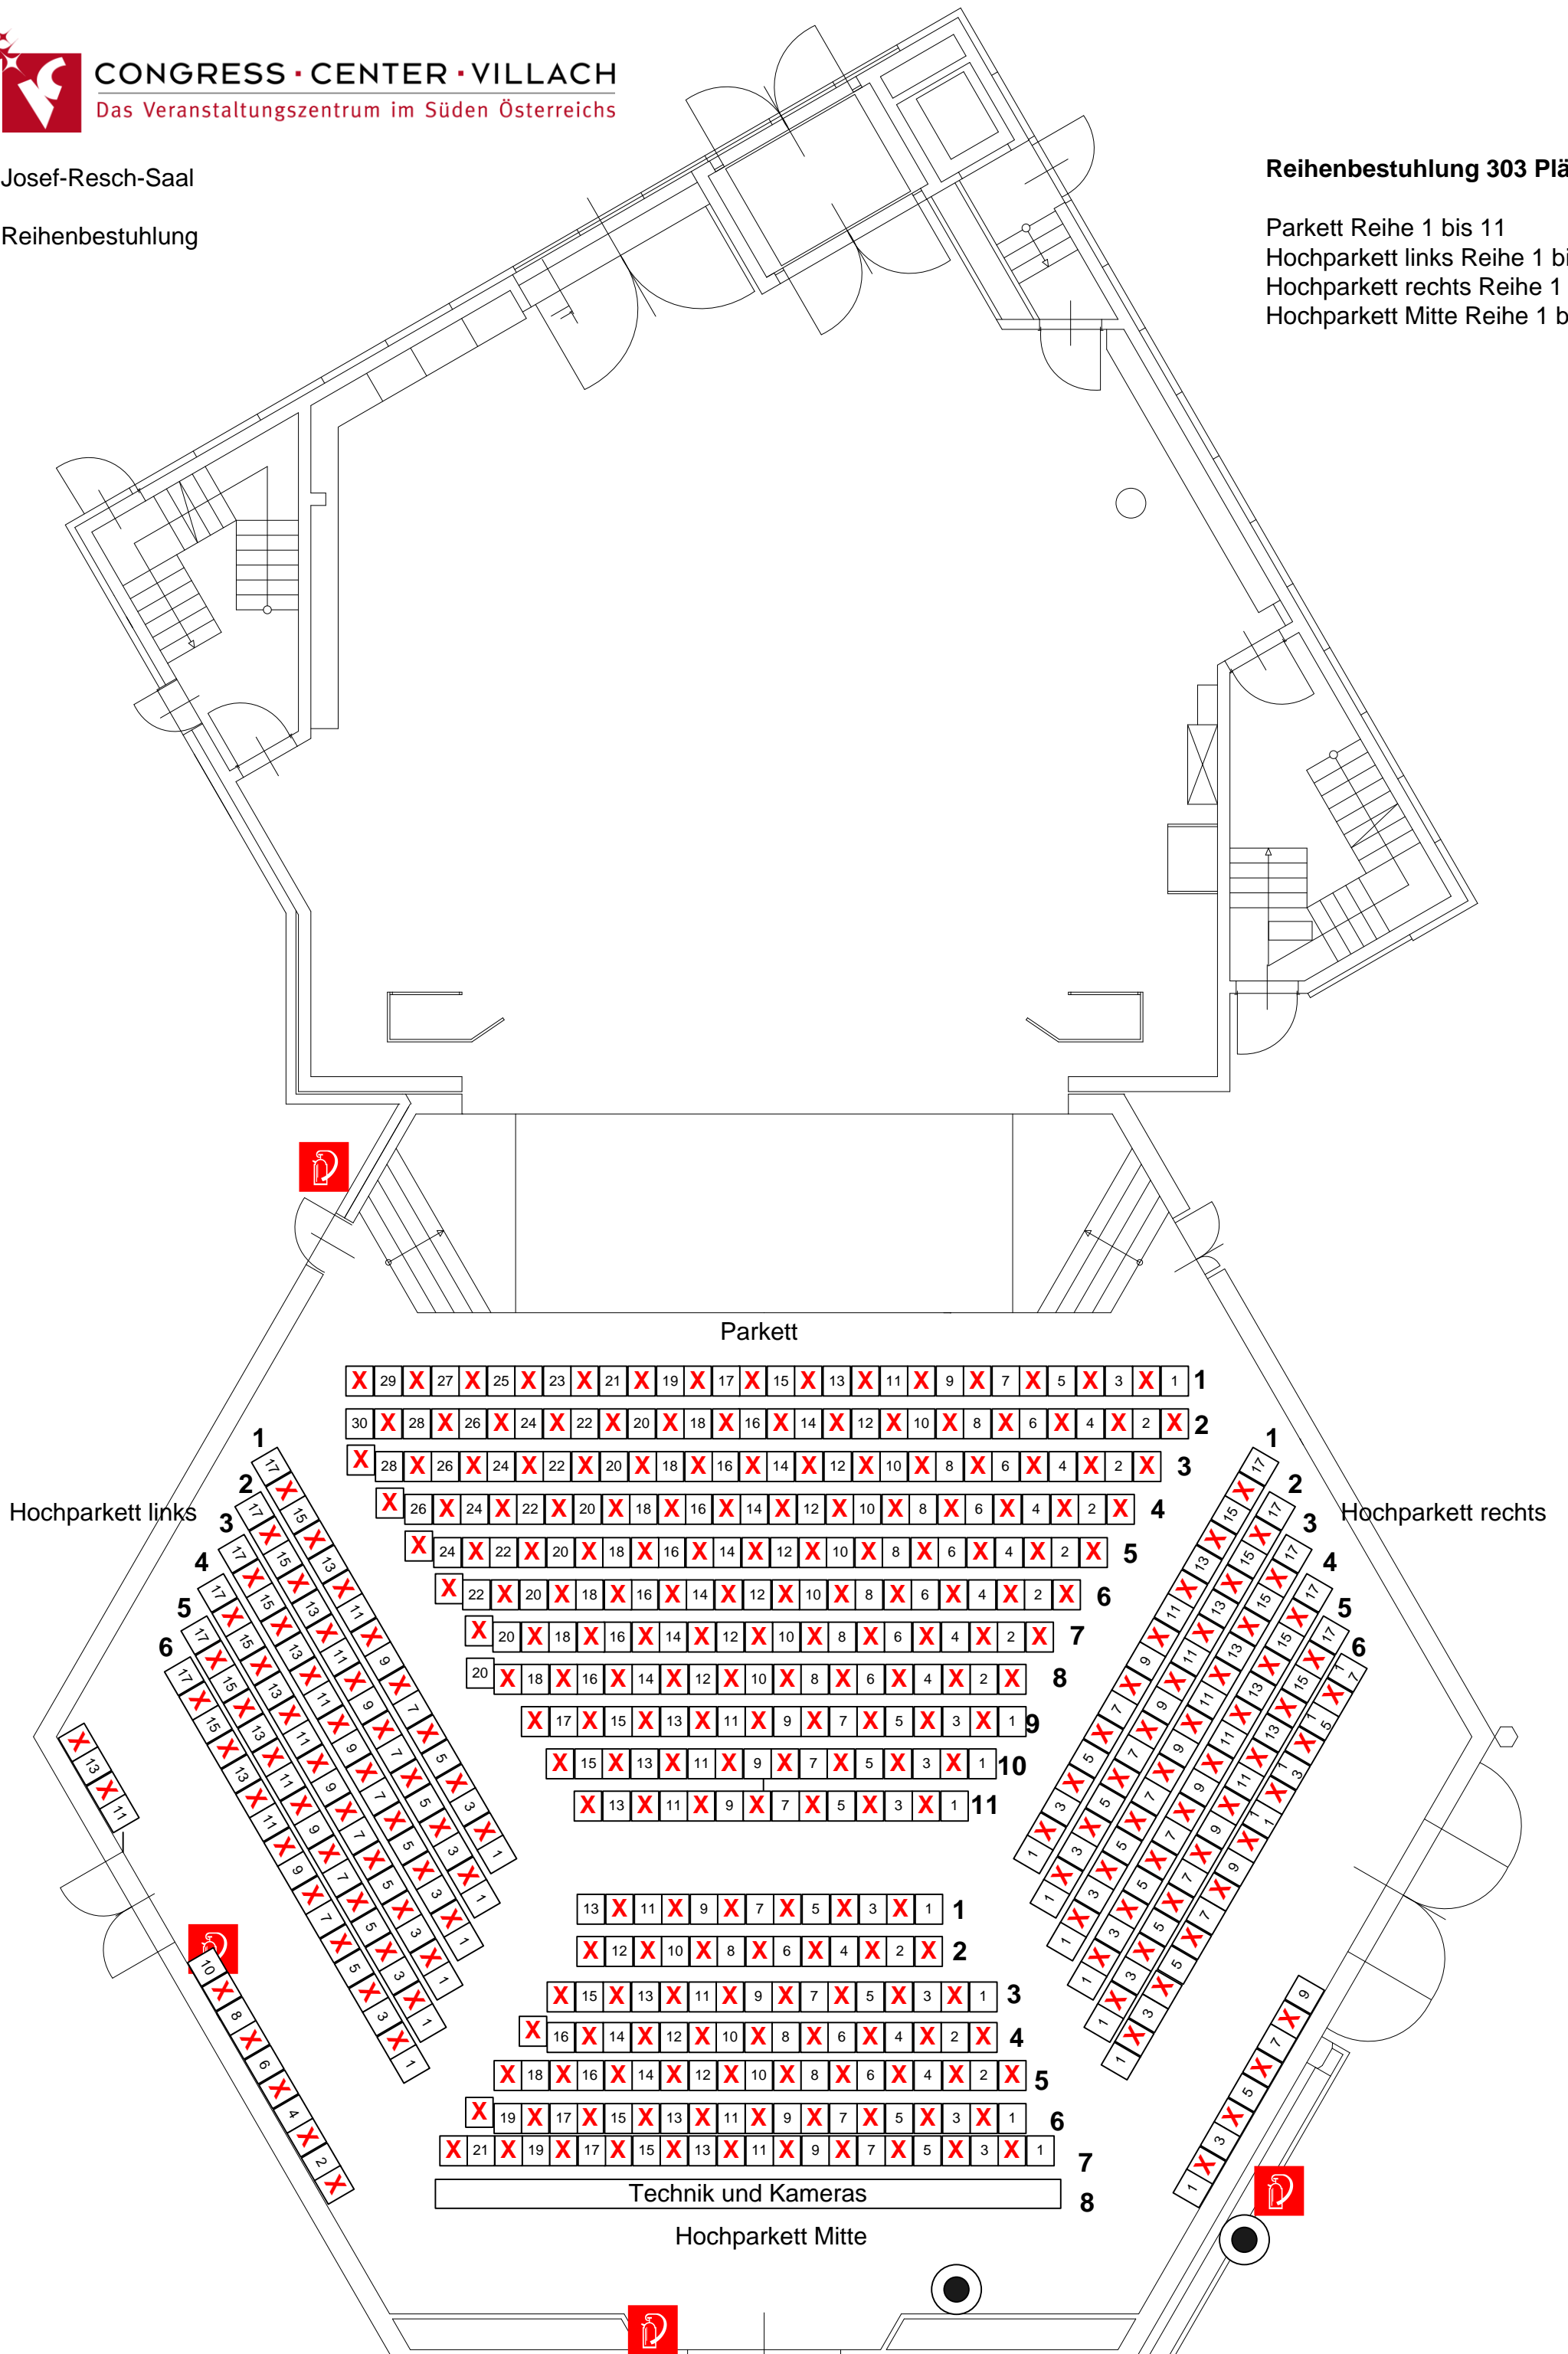

**Josef-Resch-Saal**  
**Corona - Konferenzbestuhlung**  
**143 Tische mit 143 Sitzplätzen**

**JOSEF-RESCH-SAAL - Balkon**

**Reihenbestuhlung - 205 Sitzplätze**  
**CORONA-BESTUHLUNG**

Josef-Resch-Saal

Reihenbestuhlung

**Reihenbestuhlung 303 Plätze**

Parkett Reihe 1 bis 11  
 Hochparkett links Reihe 1 bis 6  
 Hochparkett rechts Reihe 1 bis 6  
 Hochparkett Mitte Reihe 1 bis 7

Gottfried-von-Einem-Saal

Reihenbestuhlung - 132 Sitzplätze nach Abstandsregeln

Gottfried-von-Einem-Saal  
Reihenbestuhlung - 477 Sitzplätze gesamt  
237 Sitzplätze nach Abstandsregeln