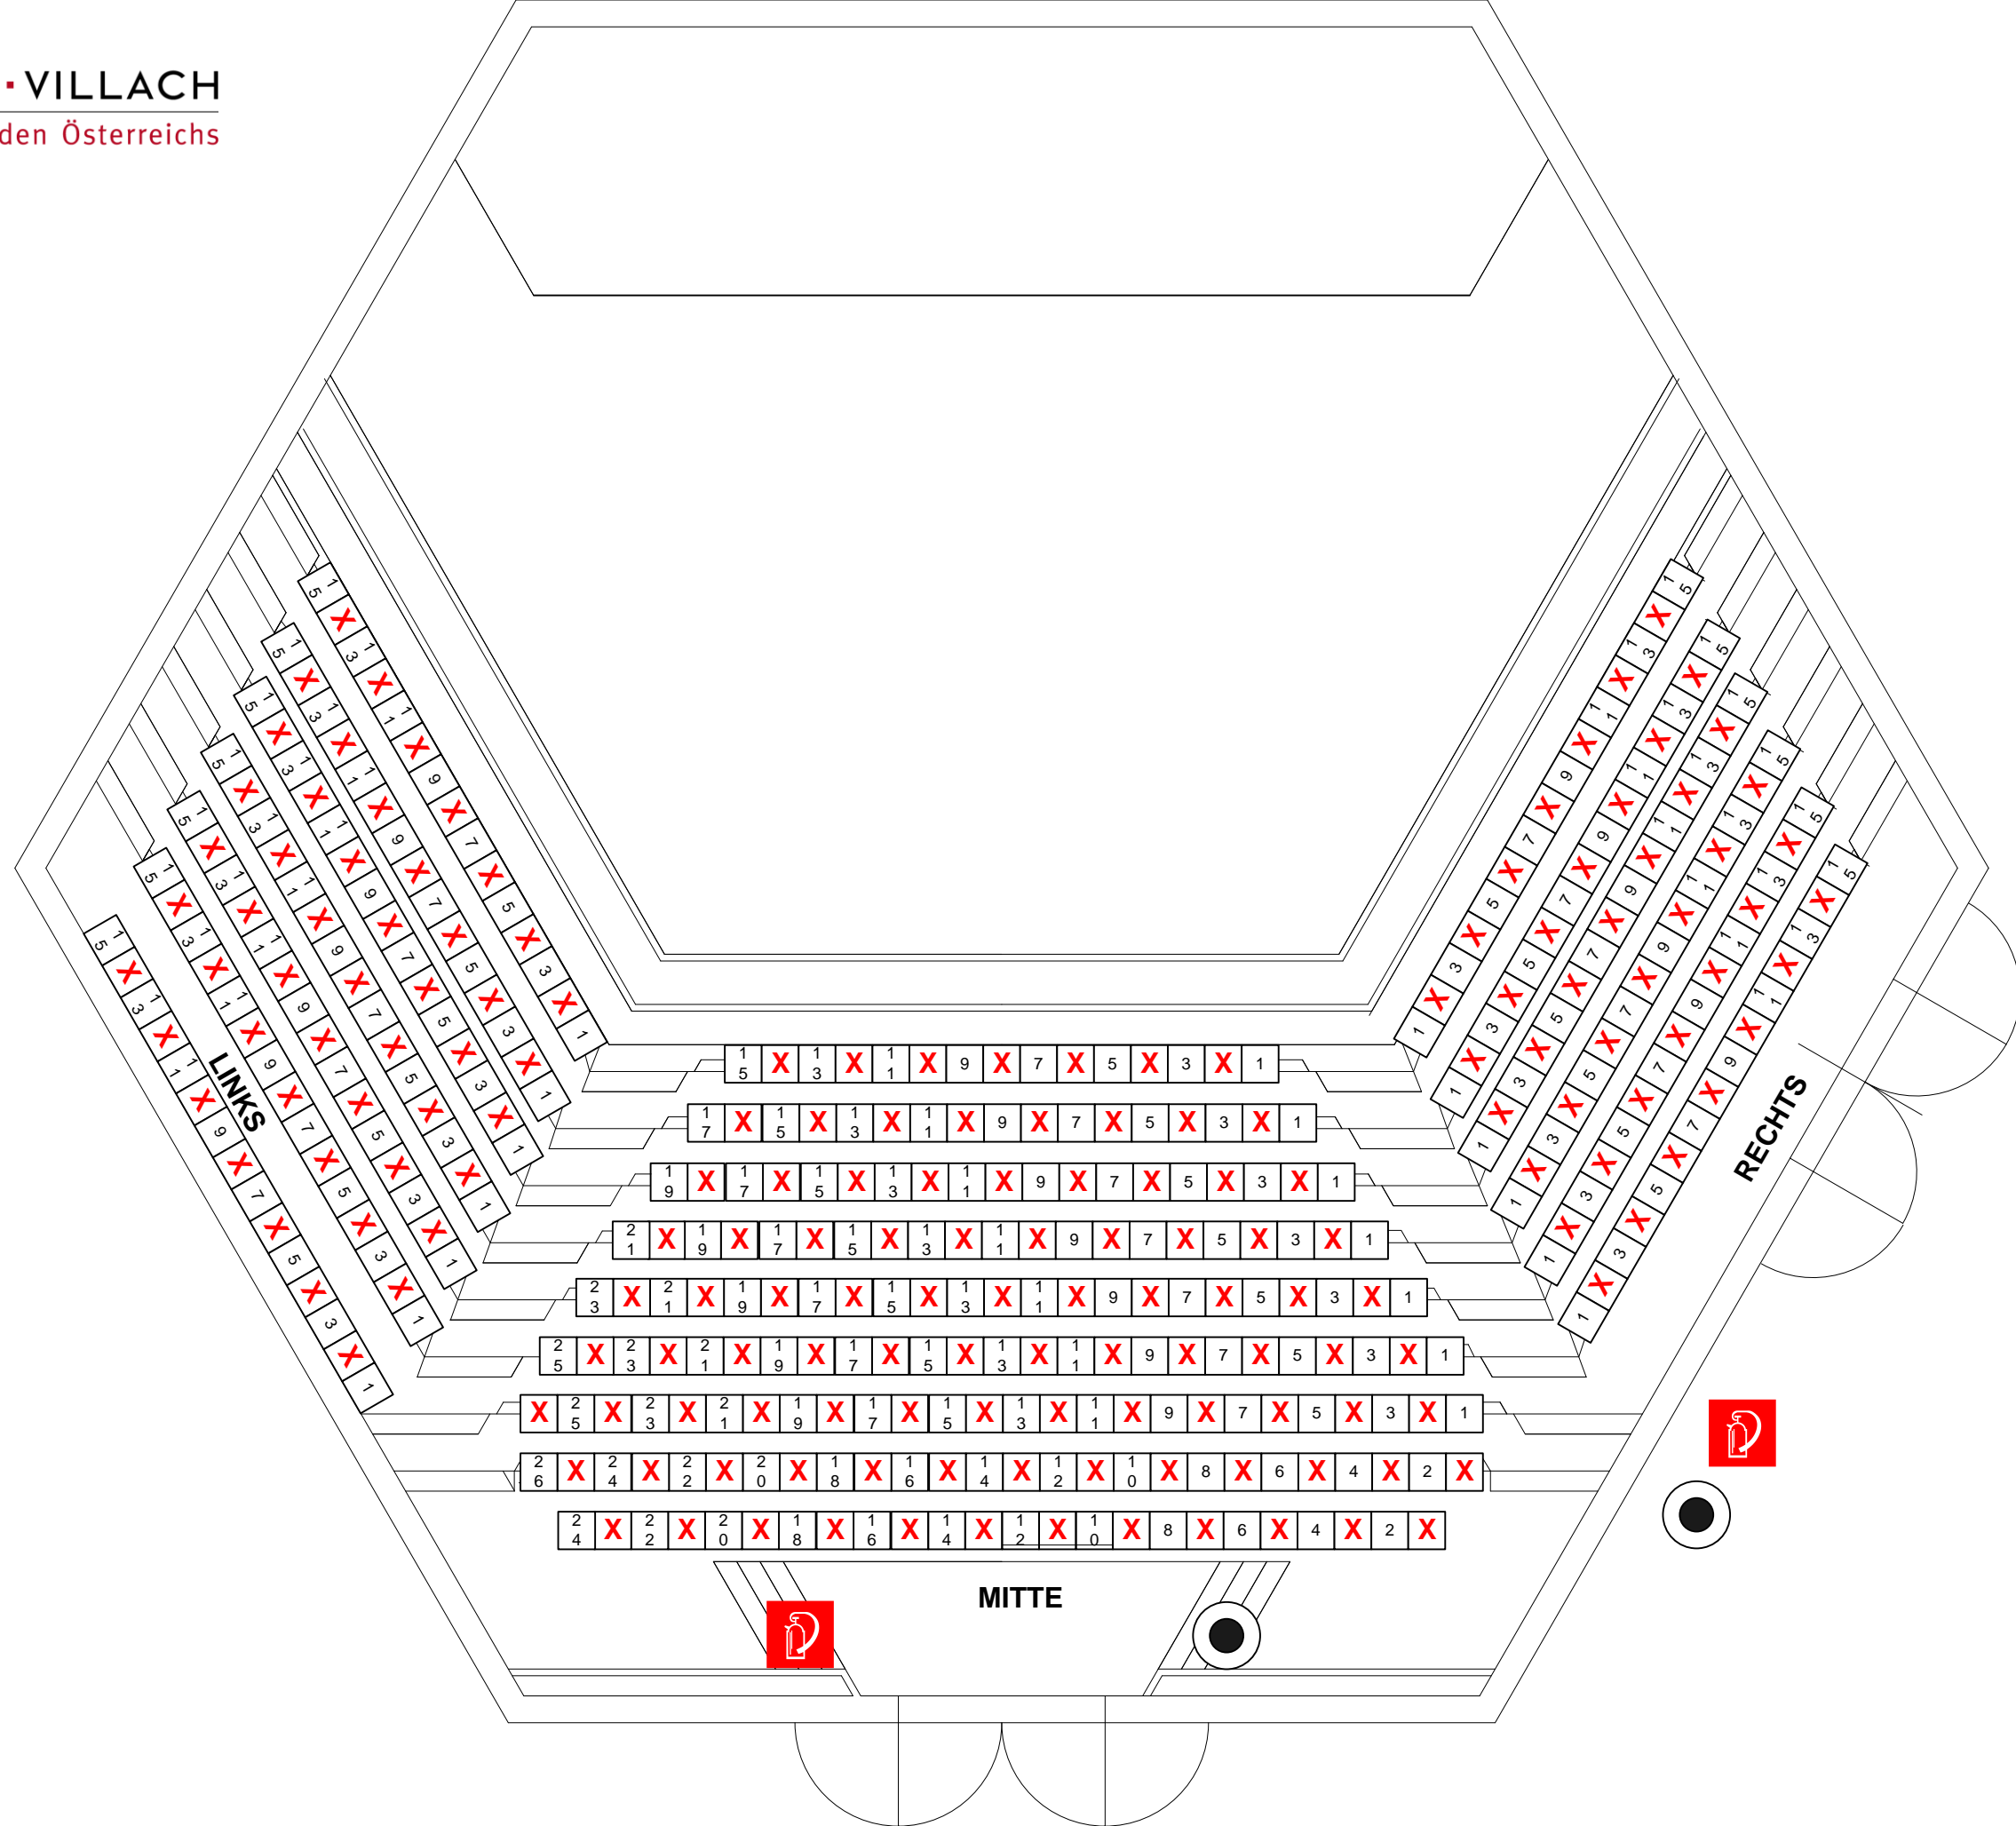

**Josef-Resch-Saal**  
**Corona - Konferenzbestuhlung**  
**143 Tische mit 143 Sitzplätzen**

**JOSEF-RESCH-SAAL - Balkon**

**Reihenbestuhlung - 205 Sitzplätze**  
**CORONA-BESTUHLUNG**

Josef-Resch-Saal

Reihenbestuhlung

**Reihenbestuhlung 303 Plätze**

Parkett Reihe 1 bis 11  
 Hochparkett links Reihe 1 bis 6  
 Hochparkett rechts Reihe 1 bis 6  
 Hochparkett Mitte Reihe 1 bis 7

Gottfried-von-Einem-Saal

Reihenbestuhlung - 132 Sitzplätze nach Abstandsregeln

Gottfried-von-Einem-Saal  
Reihenbestuhlung - 477 Sitzplätze gesamt  
237 Sitzplätze nach Abstandsregeln