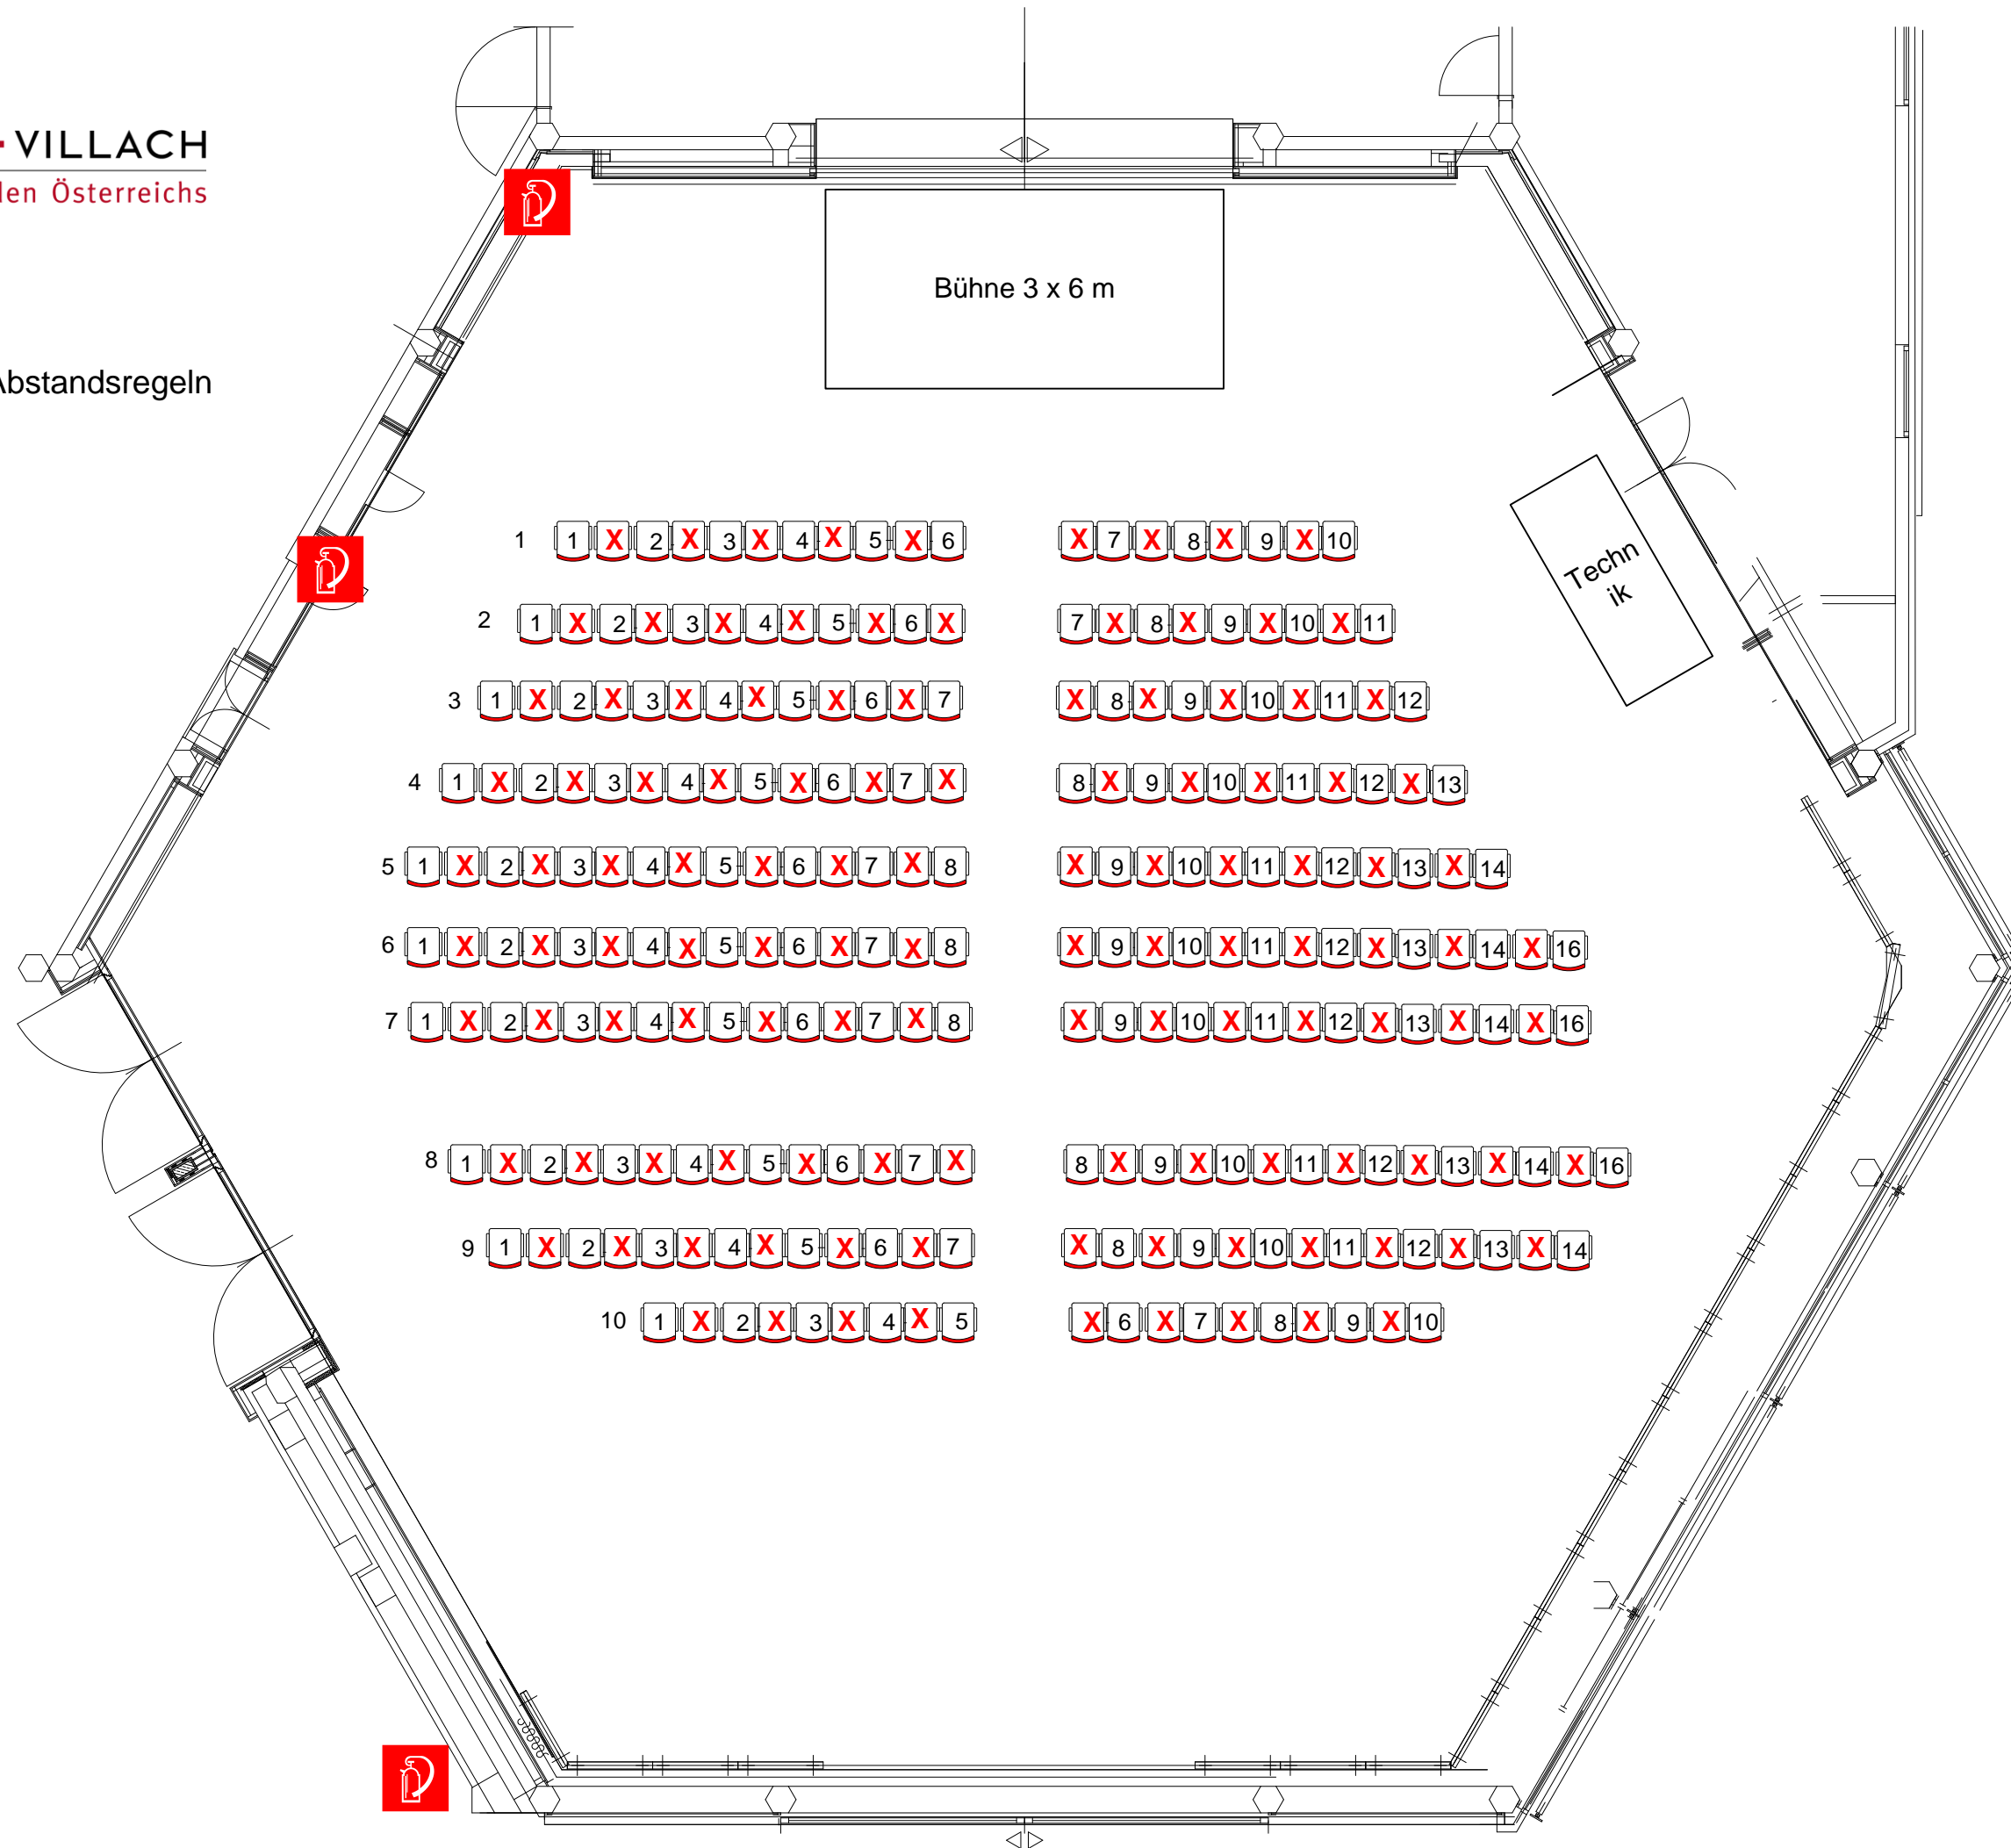

**Josef-Resch-Saal**  
**Corona - Konferenzbestuhlung**  
**143 Tische mit 143 Sitzplätzen**

**JOSEF-RESCH-SAAL - Balkon**

**Reihenbestuhlung - 205 Sitzplätze**  
**CORONA-BESTUHLUNG**

Josef-Resch-Saal

Reihenbestuhlung

**Reihenbestuhlung 303 Plätze**

Parkett Reihe 1 bis 11  
 Hochparkett links Reihe 1 bis 6  
 Hochparkett rechts Reihe 1 bis 6  
 Hochparkett Mitte Reihe 1 bis 7

Gottfried-von-Einem-Saal

Reihenbestuhlung - 132 Sitzplätze nach Abstandsregeln

Gottfried-von-Einem-Saal  
Reihenbestuhlung - 477 Sitzplätze gesamt  
237 Sitzplätze nach Abstandsregeln