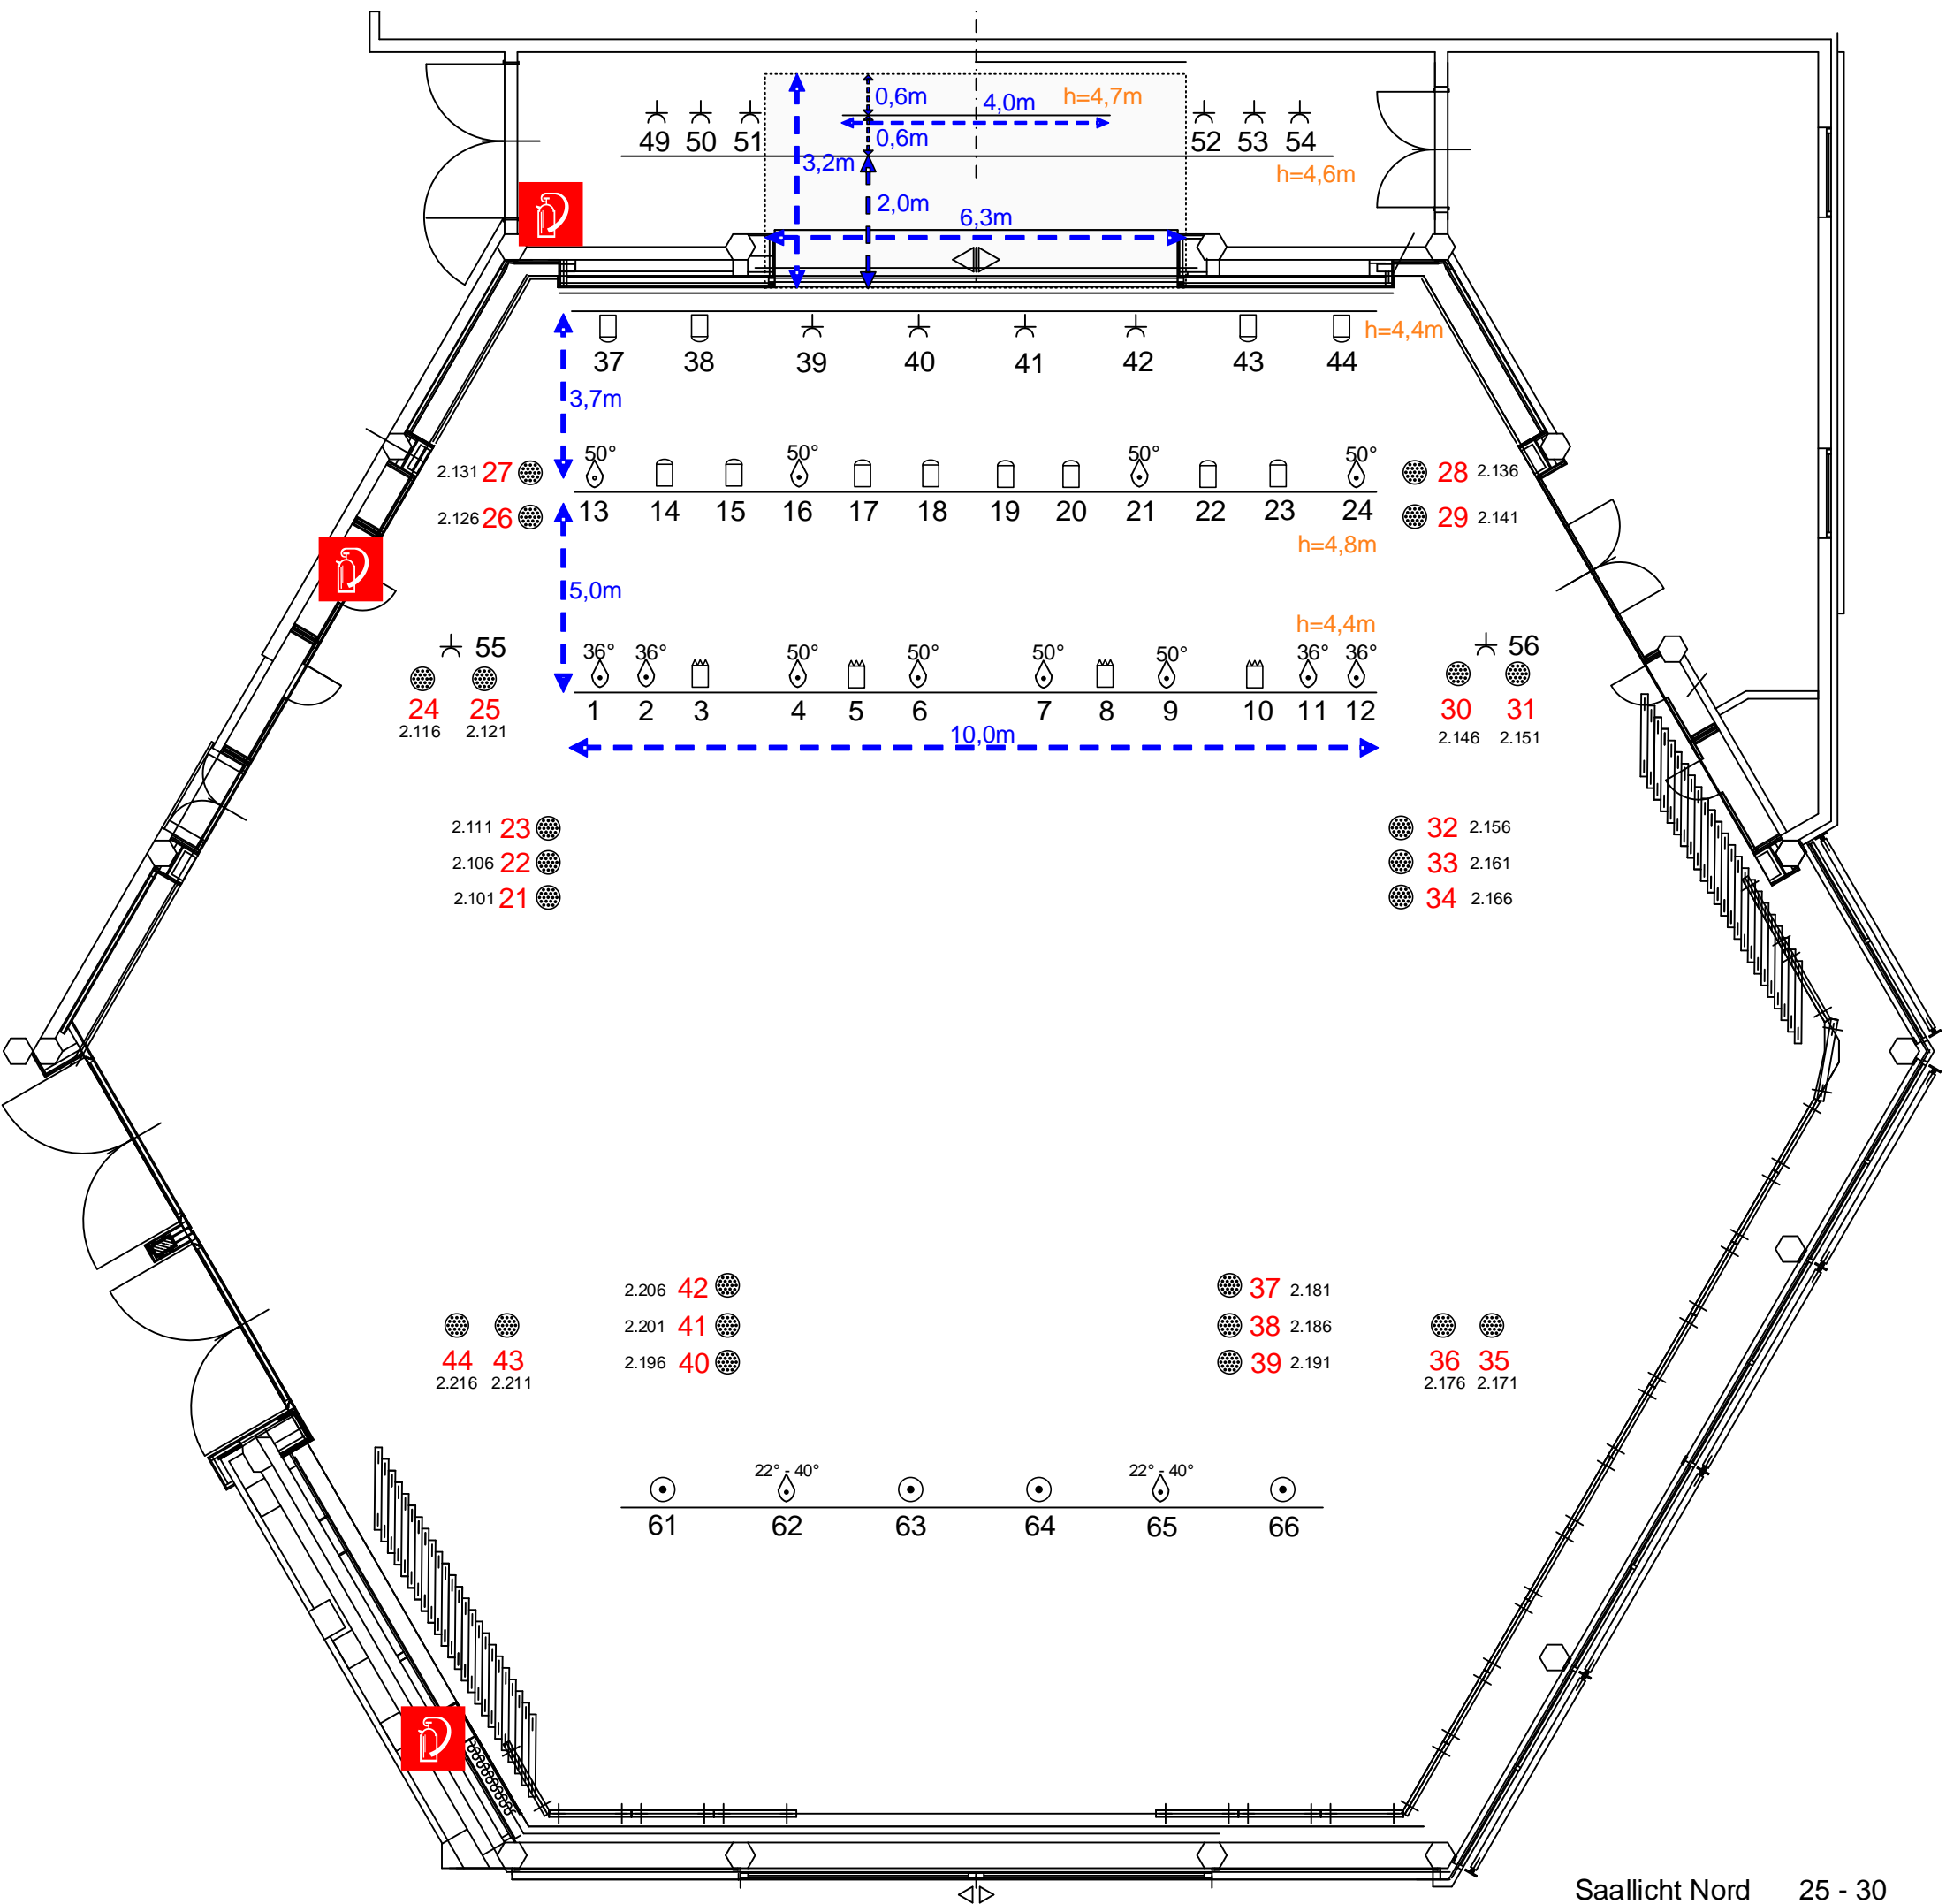

CONGRESS · CENTER · VILLACH

Das Veranstaltungszentrum im Süden Österreichs

Gottfried-von-Einem-Saal

Saallicht Nord 25 - 30

Saallicht Süd 31 - 36

□ PC-Linse mit Torblende 1000 W

▭ Fresnellinse mit Torblende 1000 W

◊ ETC S4 Profiler 36°, 50° 575 W

⋄ freie Dimmersteckdose (max. 2,3 kW)

○ PAR 64 (CP 60, 61, 62) 1000 W

◊^{22°-40°} Strand quartet 22° - 40° 650W

◉ ETC S4 PAR mit Torblende MFL 575W

⊗ ETC ColorSource PAR LED **DMX 2**

Lichtpult: MA on PC command wing + Touch PC

RGB Stripes Decke Nord 15 499

RGB Stripes Decke Süd 16 502