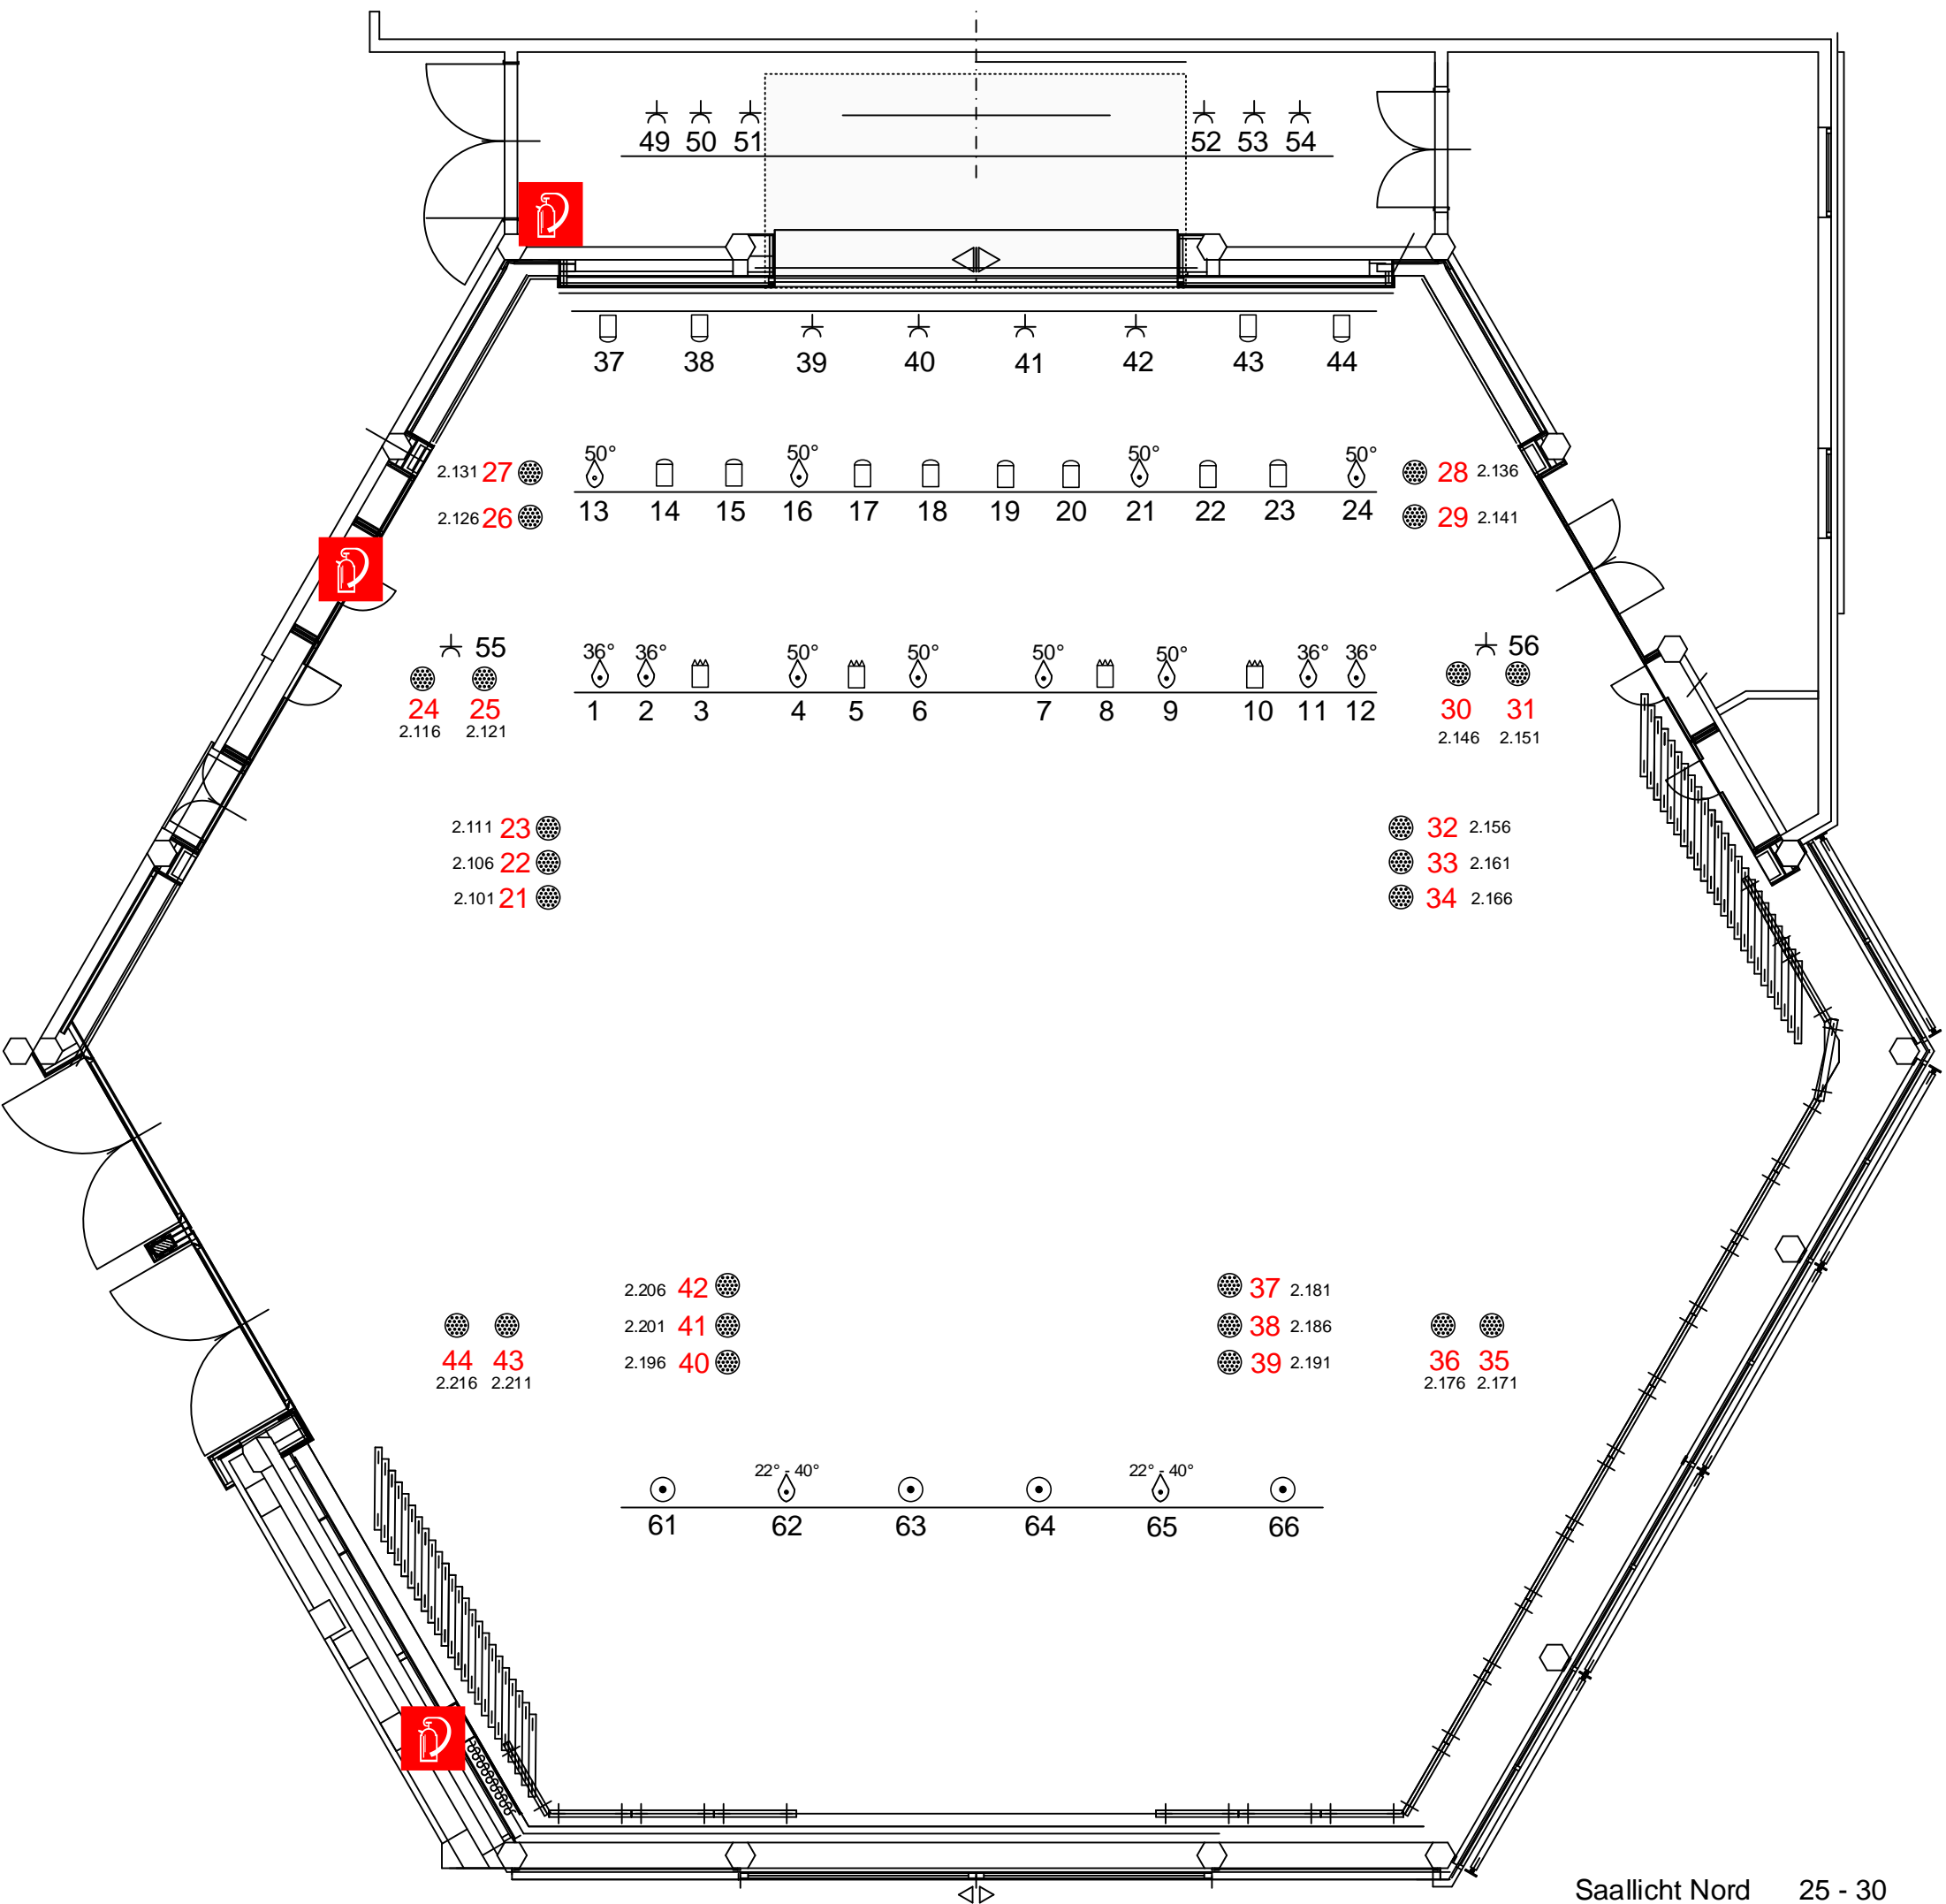

## Gottfried-von-Einem-Saal

Saallicht Nord 25 - 30

Saallicht Süd 31 - 36

☐ PC-Linse mit Torblende 1000 W

☐ Fresnellinse mit Torblende 1000 W

☐ ETC S4 Profiler 36°, 50° 575 W

⚡ freie Dimmersteckdose (max. 2,3 kW)

○ PAR 64 (CP 60, 61, 62) 1000 W

☐<sup>22°-40°</sup> Strand quartet 22° - 40° 650W

☐ ETC S4 PAR mit Torblende MFL 575W

☐ ETC ColorSource PAR LED **DMX 2**

Lichtpult: MA on PC command wing + Touch PC

RGB Stripes Decke Nord **15** 499

RGB Stripes Decke Süd **16** 502