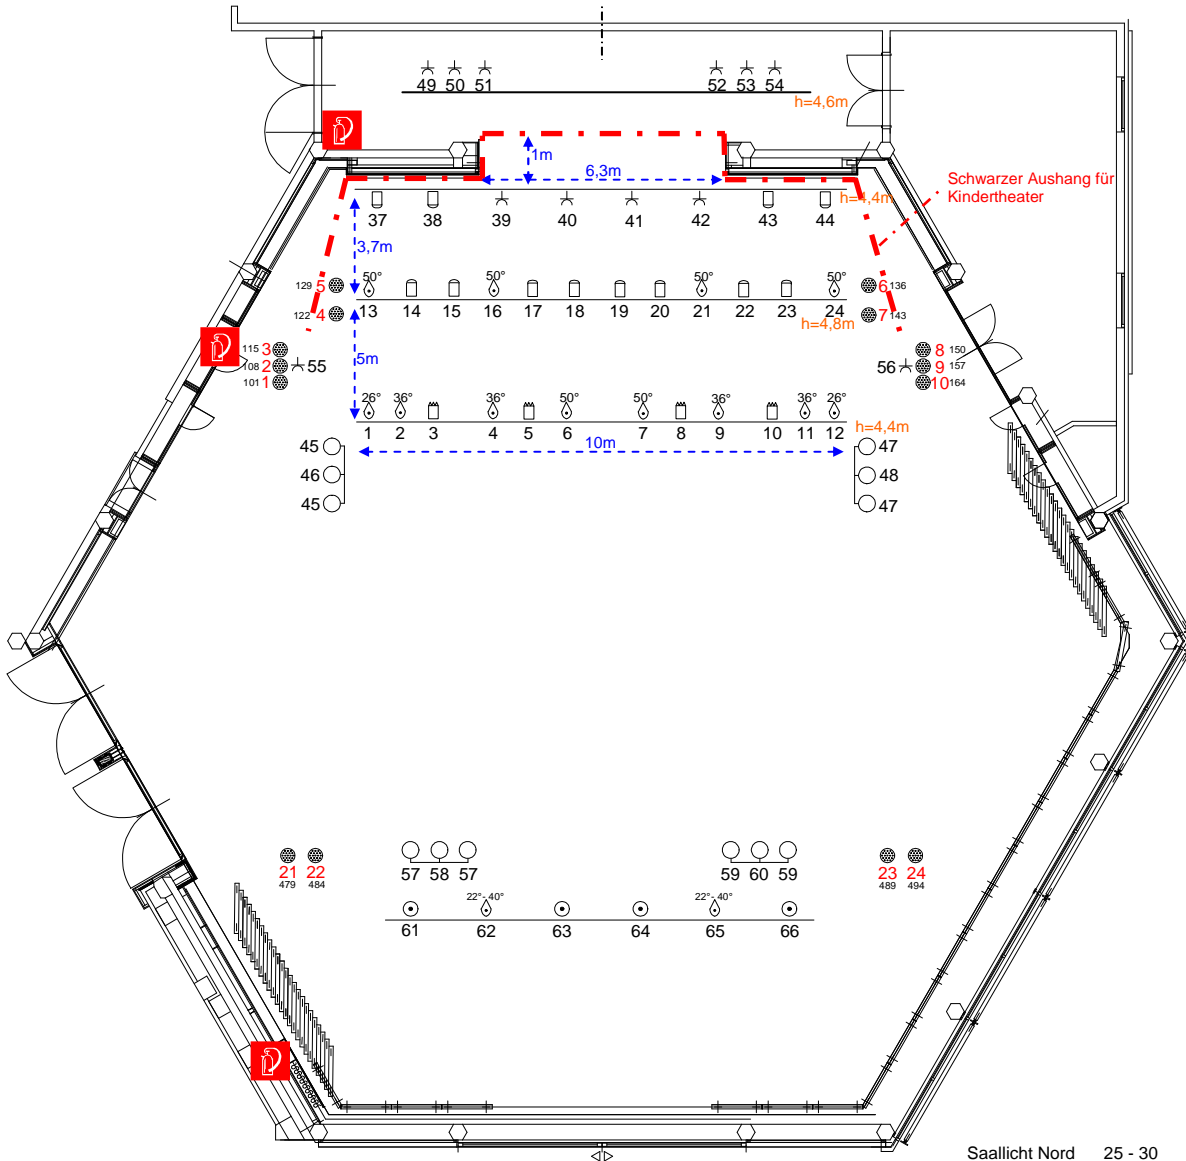

CONGRESS · CENTER · VILLACH

Das Veranstaltungszentrum im Süden Österreichs

Gottfried-von-Einem-Saal

Saallicht Nord 25 - 30

Saallicht Süd 31 - 36

- PC-Linse mit Torblende 1000 W
- ▭ Fresnellinse mit Torblende 1000 W
- ◊ ETC S4 Profiler 26°; 36°; 50° 575 W
- ☆ freie Dimmersteckdose (max. 2,3 kW)

- PAR 64 (CP 60, 61, 62) 1000 W
- LED PAR 24x1 W RGB
- ⊙ ETC S4 PAR mit Torblende MFL 575W
- ⊙ 22°-40° Strand quartet 22° - 40° 650W

RGB Stripes Decke Nord 15 499

RGB Stripes Decke Süd 16 502